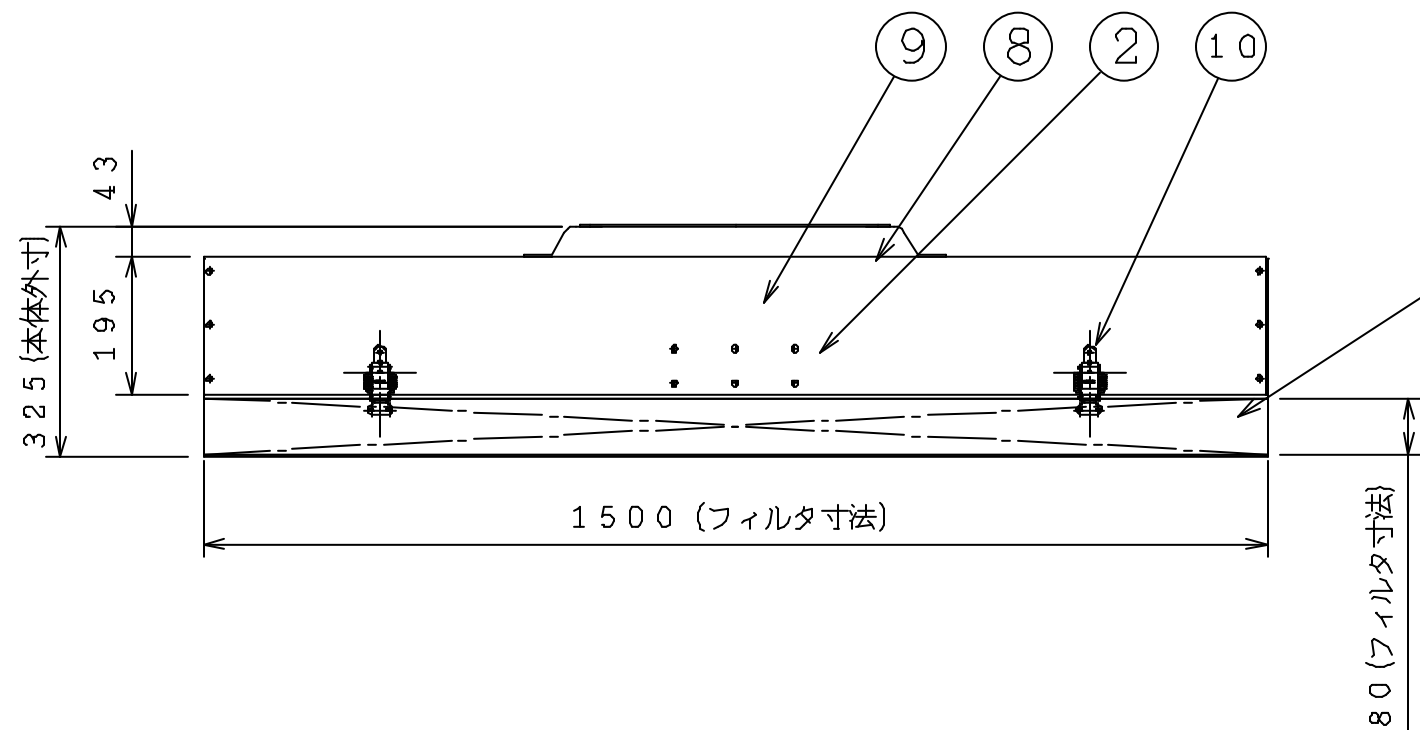

部番	品名	規格	数量	材質	備考
1	本体フレーム		1	A5052	白アルマイト
2	モータベース		1	A5052	
3					
4	カバー		1	A5052	白アルマイト
5	メッシュ		1	A5052	白アルマイト
6	ベルマウス		1	A5052	白アルマイト
7	差し込み取手	AP-197-1-J Black	4	ABS樹脂	タキゲン
8	ファン	*****	1	A5052	昭和電機
9	モーター	***** (AC200V 3φ)	1		昭和電機
10	キャッチクリップ	C-7-1	4	SPCC	ユニクロメート
11	電源入力端子台	T10-04	1		春日電機
12	HEPAフィルタ	1T-7501500A-2-LXY	1		ケンブリッジ
13	膜付グロメット	C-30-SG-20A	1		タキゲン

訂正	検図	設計	製図	三角法			外観図				
株式会社 タニ科学				単位	尺度	日付	部番	品名	数量	材質	備考
				mm	1 / 10		品名 クリーンユニット (ACUN-55T)		図番		