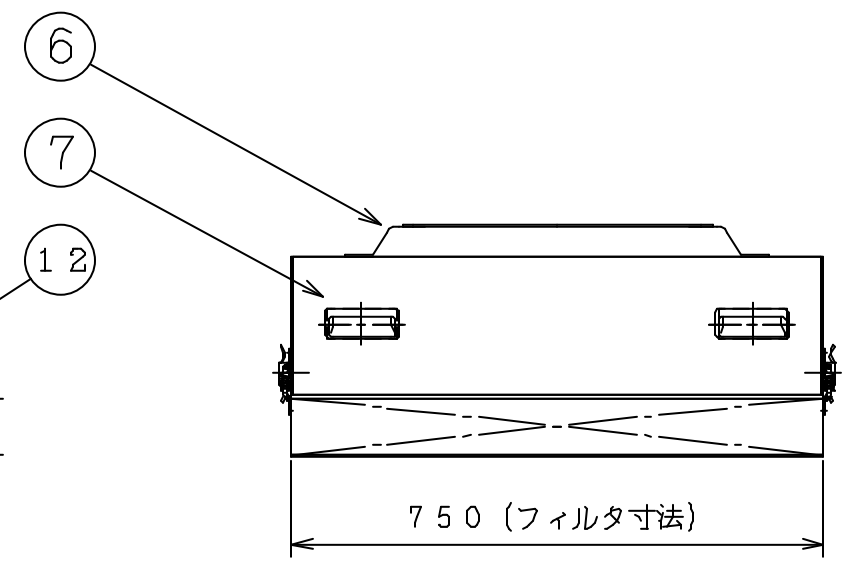

部番	品名	規格	数量	材質	備考
1	本体フレーム		1	A5052	白アルマイト
2	モータベース		1	A5052	
3					
4	カバー		1	A5052	白アルマイト
5	メッシュ		1	A5052	白アルマイト
6	ベルマウス		1	A5052	白アルマイト
7	差し込み取手	AP-197-1-J Black	4	ABS樹脂	タキゲン
8	ファン	*****	1	A5052	昭和電機
9	モーター	***** (AC200V 3φ)	1		昭和電機
10	キャッチクリップ	C-7-1	4	SPCC	ユニクロメート
11	電源入力端子台	T10-04	1		春日電機
12	HEPAフィルタ	1T-7501500A-2-LXY	1		ケンブリッジ
13	膜付グロメット	C-30-SG-20A	1		タキゲン

訂正	検図	設計	製図	三角法			外観図				
株式会社 タニ科学				単位	尺度	日付	部番	品名	数量	材質	備考
				mm	1 / 10		品名 クリーンユニット (ACUN-55T)		図番		